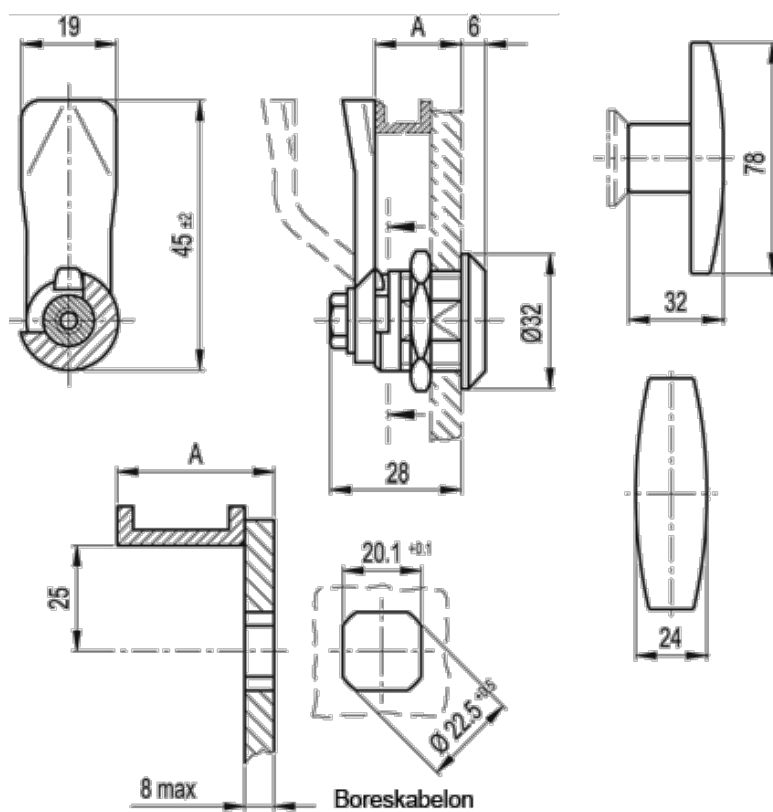

Varenummer: 20725040
Beskrivelse: E+G Låseelement
GN 115-ST-50

Mål

A = 50